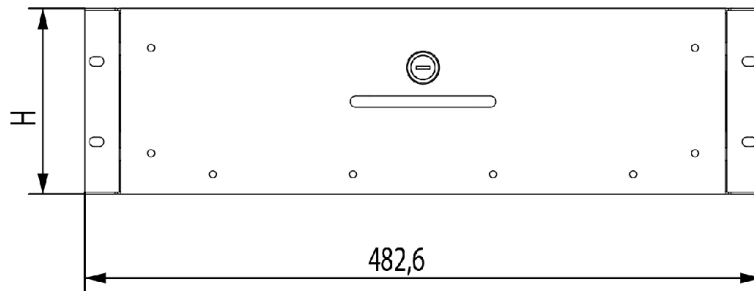

НИКА

21009, г. Винница,
ул. Киевская 14, корпус Б
www.nika.vin.ua, тел. (0432) 55-41-62

Ящик выдвжной SWL-19"

Ящик выдвижной 19"-ти дюймовый с фронтальным (консольным) креплением предназначен для хранения документов, инструментов и прочих принадлежностей в 19" шкафах и стойках. Ящики оборудованы выдвижным механизмом на основе роликовых касет с ограничением выхода, а также замком язычкового типа.

Типоразмеры ящиков

Таблица 1.

<i>Обозначение</i>	<i>H, мм</i>	<i>min, мм</i>	<i>max, мм</i>
<i>SVL-19"-2U</i>	<i>88,1</i>	<i>600</i>	<i>800</i>
<i>SVL-19"-3U</i>	<i>132,5</i>	<i>600</i>	<i>800</i>
<i>SVL-19"-4U</i>	<i>177,0</i>	<i>600</i>	<i>800</i>
<i>SVL-19"-5U</i>	<i>221,5</i>	<i>600</i>	<i>800</i>