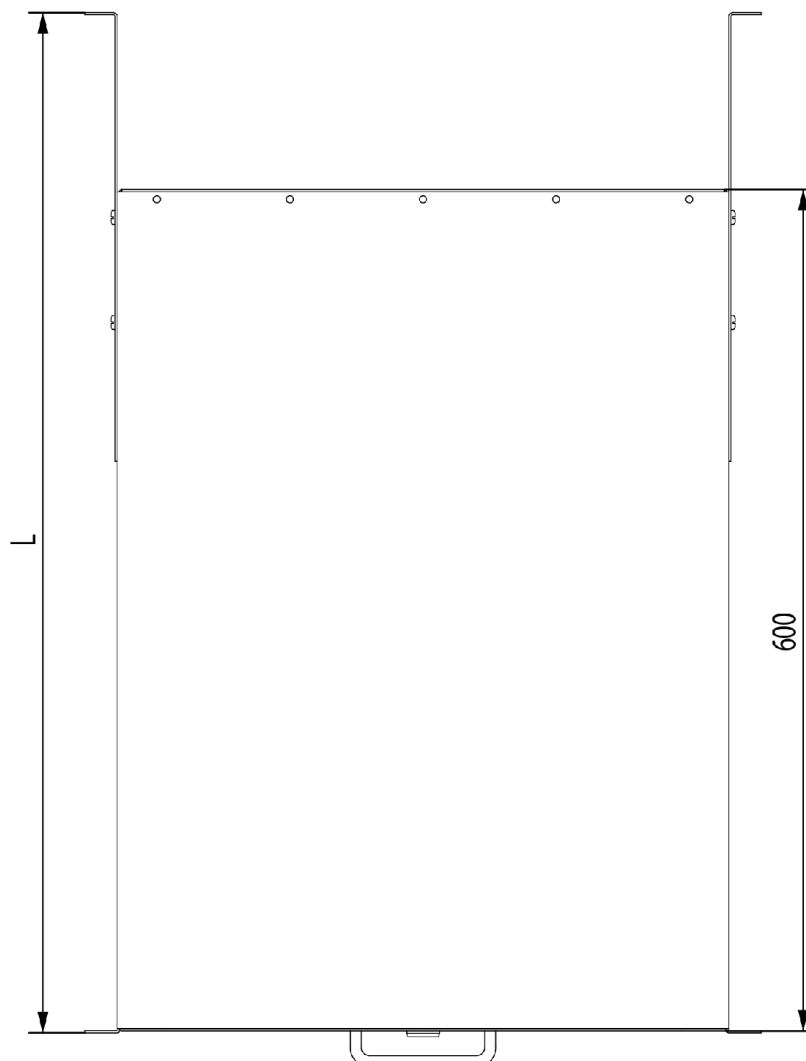

НИКА

21009, г. Винница,
ул. Киевская 14, корпус Б
www.nika.vin.ua, тел. (0432) 55-41-62

Ящик выдвжной SWL-19"

Ящик выдвижной 19"-ти дюймовый с фронтальным (консольным) креплением предназначен для хранения документов, инструментов и прочих принадлежностей в 19" шкафах и стойках. Ящики оборудованы выдвижным механизмом на основе роликовых касет с ограничением выхода, а также замком язычкового типа.

Типоразмеры ящиков

Таблица 1.

<i>Обозначение</i>	<i>H, мм</i>	<i>min, мм</i>	<i>max, мм</i>
<i>SVL-19"-2U</i>	<i>88,1</i>	<i>600</i>	<i>800</i>
<i>SVL-19"-3U</i>	<i>132,5</i>	<i>600</i>	<i>800</i>
<i>SVL-19"-4U</i>	<i>177,0</i>	<i>600</i>	<i>800</i>
<i>SVL-19"-5U</i>	<i>221,5</i>	<i>600</i>	<i>800</i>